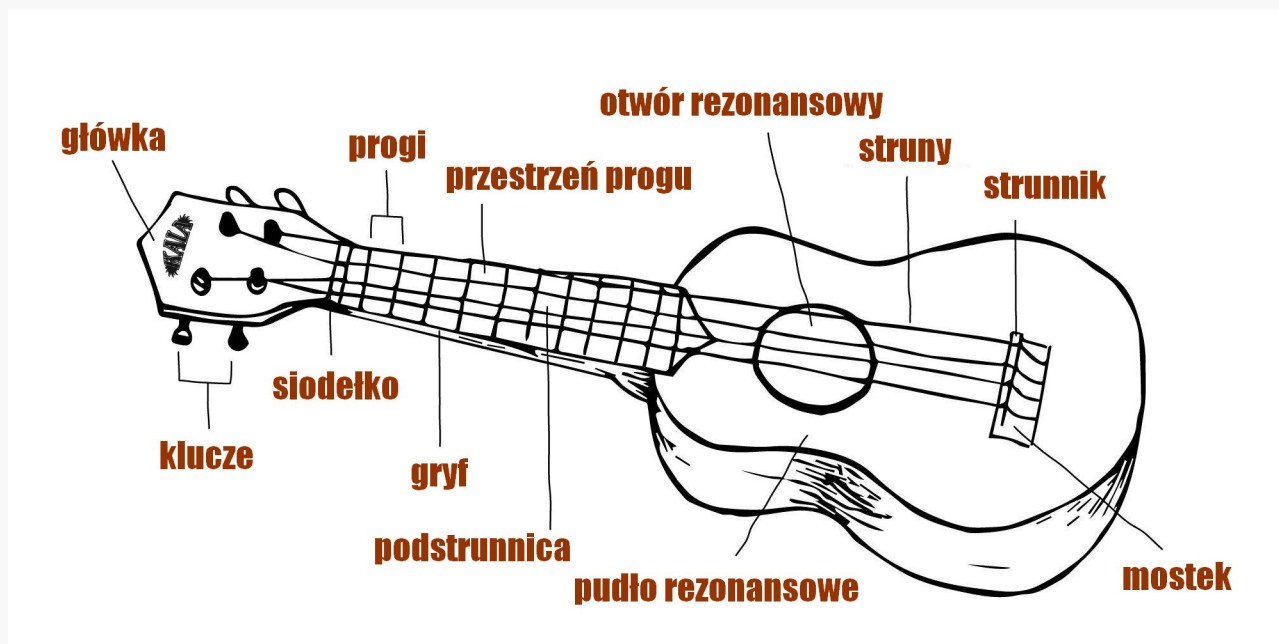

BUDOWA UKULELE

DŹWIĘKI NA GRYFIE

A	A [♯] /B [♭]	B	C	C [♯] /D [♭]	D	D [♯] /E [♭]	E	F	F [♯] /G [♭]	G	G [♯] /A [♭]	A
E	F	F [♯] /G [♭]	G	G [♯] /A [♭]	A	A [♯] /B [♭]	B	C	C [♯] /D [♭]	D	D [♯] /E [♭]	E
C	C [♯] /D [♭]	D	D [♯] /E [♭]	E	F	F [♯] /G [♭]	G	G [♯] /A [♭]	A	A [♯] /B [♭]	B	C
G	G [♯] /A [♭]	A	A [♯] /B [♭]	B	C	C [♯] /D [♭]	D	D [♯] /E [♭]	E	F	F [♯] /G [♭]	G
próg	1	3	5	7	9	12						

RODZAJE UKULELE

SOPRANOWE

długość skali = 35cm, strój: GCEA

KONCERTOWE

długość skali = 38,5cm, strój: GCEA

TENOROWE

długość skali = 43cm, strój: GCEA

BARYTONOWE

długość skali = 51,5cm, strój: DGBE